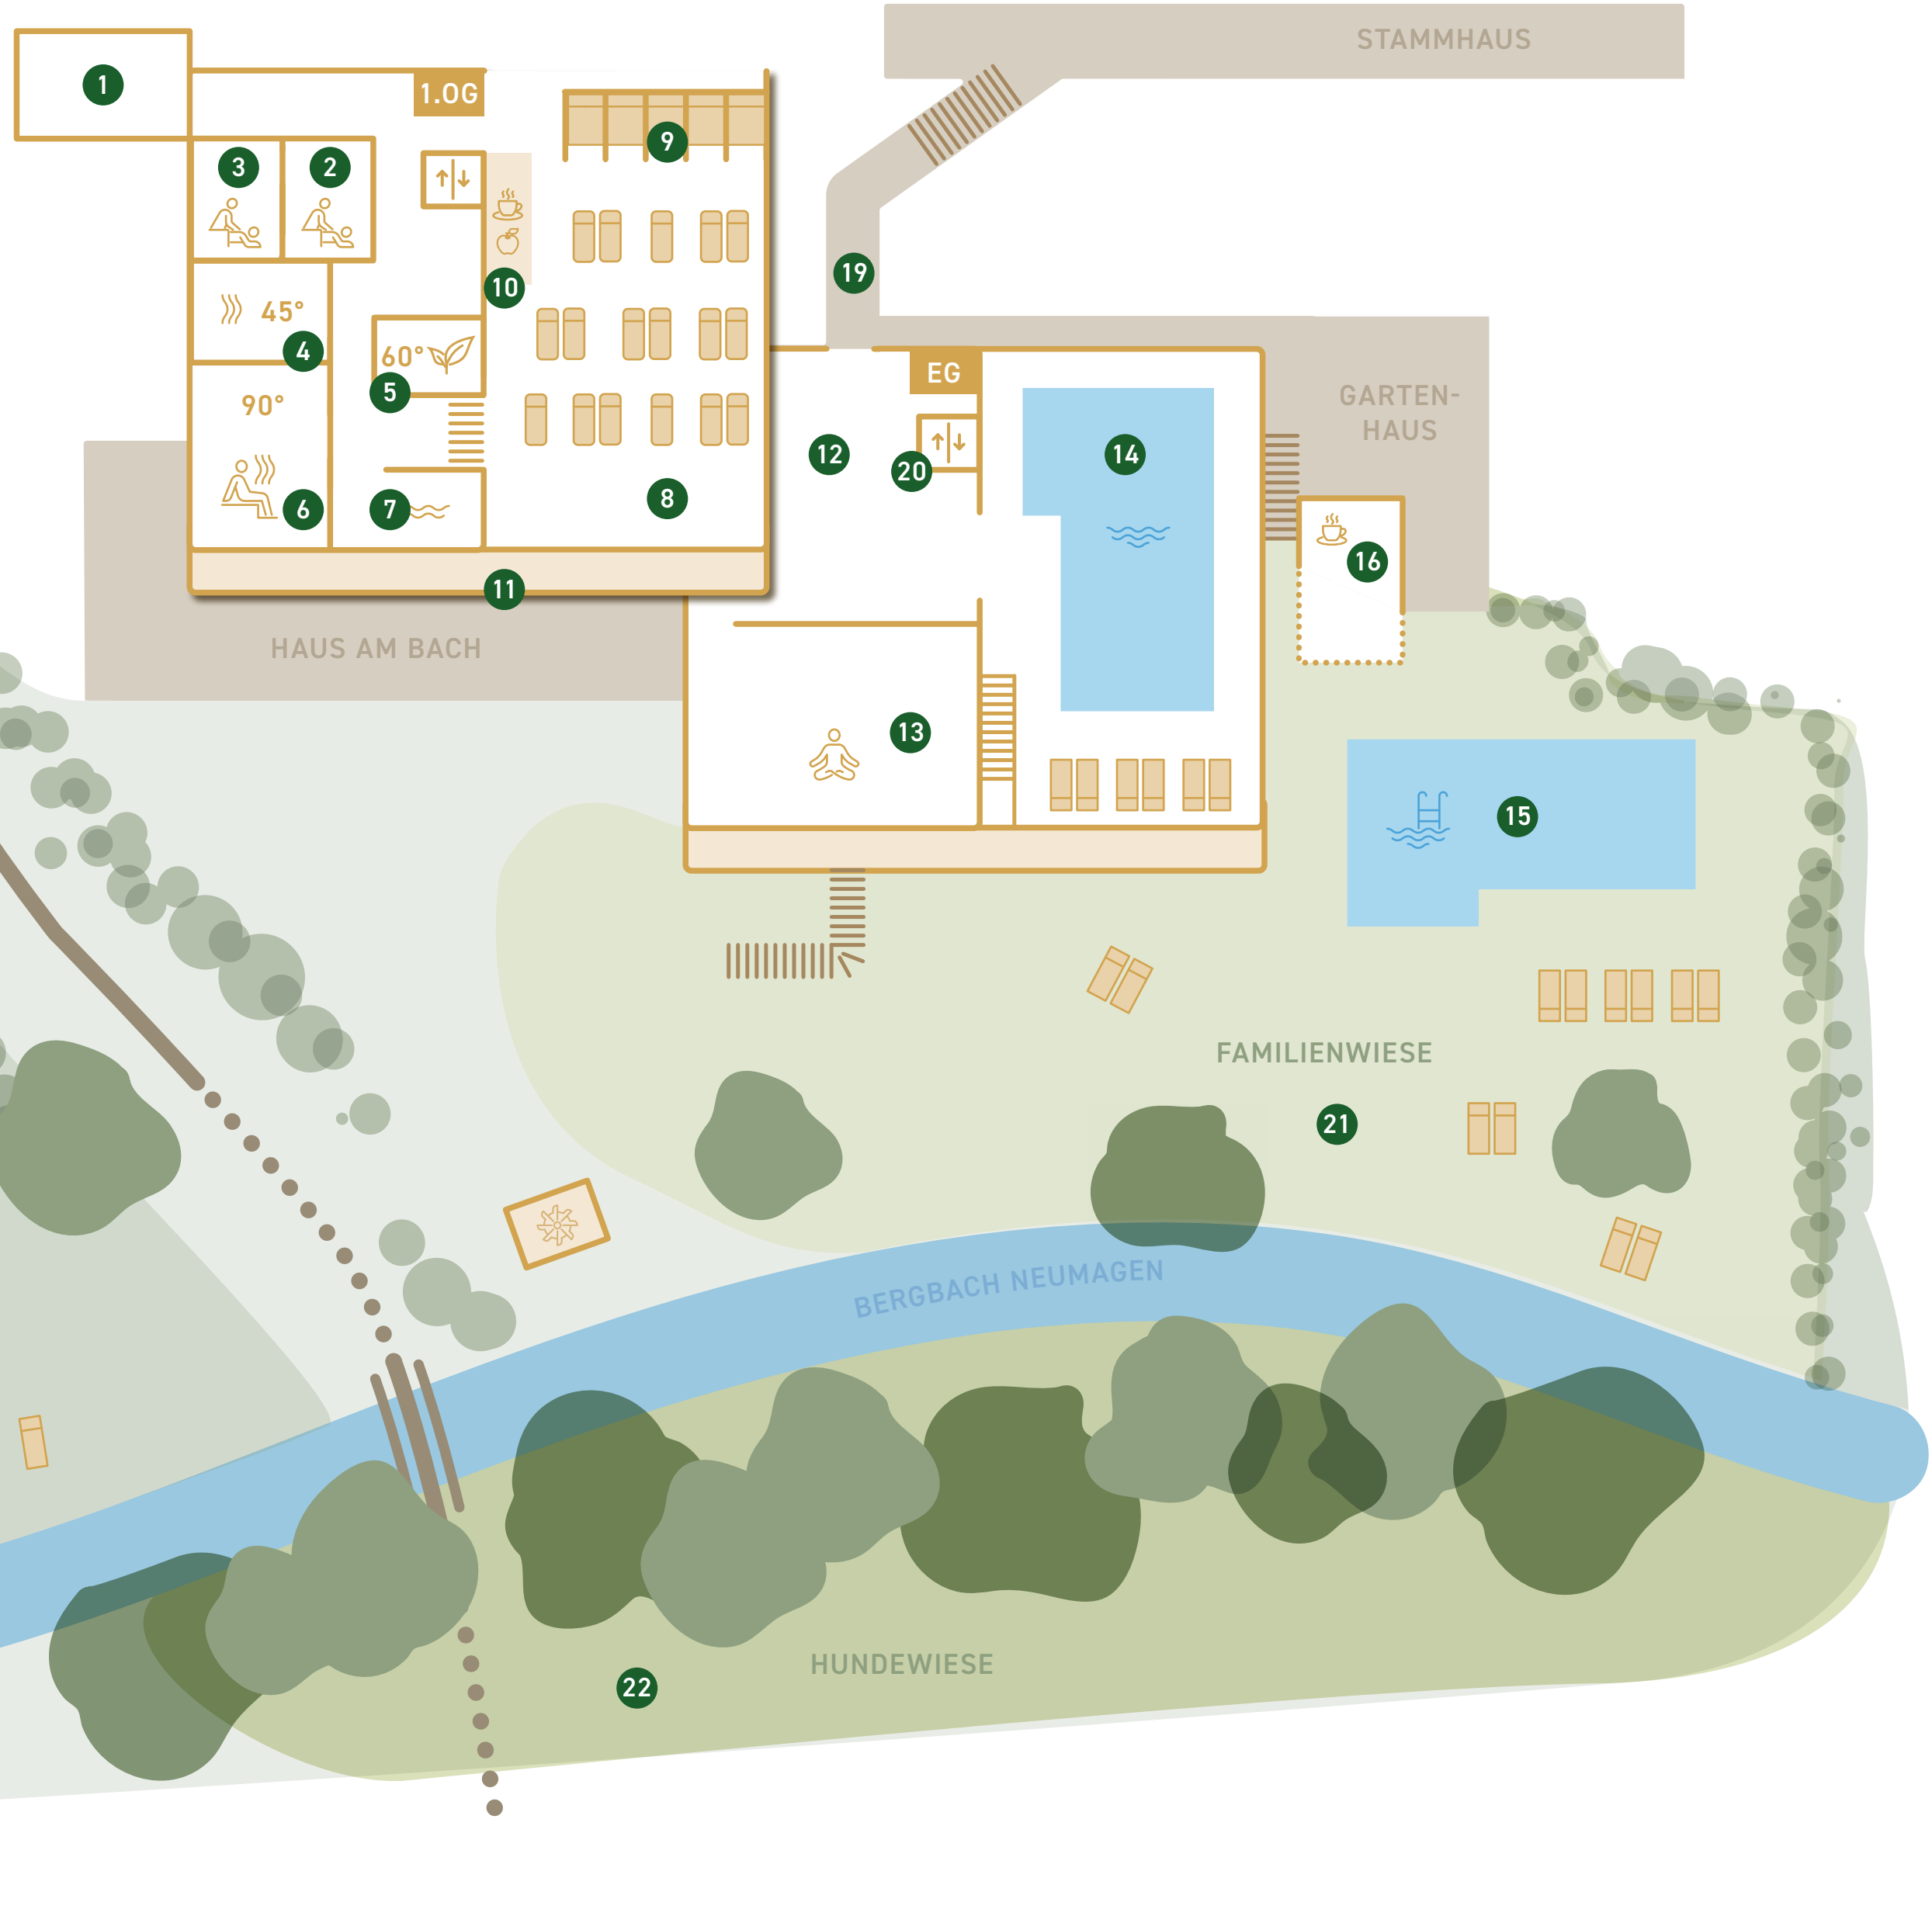

# NATUR-SPA

- 1 KOSMETIK
- 2 MASSAGERaum 1
- 3 MASSAGERaum 2
- 4 DAMPFBAD WALD-NEBEL
- 5 BIO-KRÄUTERSAUNA
- 6 FINNISCHE SAUNA
- 7 FUSSBAD
- 8 RUHERaum BRANDENBLICK
- 9 ALKOVEN
- 10 SNACKBAR
- 11 BALKON, ZUGANG LIEGEWIESE

- 12 UMKLEIDEN
- 13 YOGA & BEWEGUNGSRAUM
- 14 SCHIMMBAD
- 15 FREIBAD
- 16 ERFRISCHUNGSBAR
- 17 FASS-SAUNA
- 18 FASSSTÜBLE
- 19 PASSAGE ZUM STAMMHAUS
- 20 AUFZUG
- 21 FAMILIENWIESE
- 22 HUNDEWIESE
- 23 NATURWIESE

NATURWIESE  
- ab 14 Jahren -

BERGBACH NEUMAGEN

HUNDEWIESE

FAMILIENWIESE

HAUS AM BACH

STAMMHAUS

GARTEN-HAUS

1.0G

EG

85°

45°

60°

90°